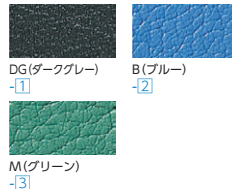

●ビニールレザー/TELE-S