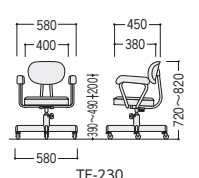

●事務用チェア(ブラック)

TE-260C

TE-230C

TE-160C

●事務用チェア(グレー)

TE-260

TE-230

TE-160