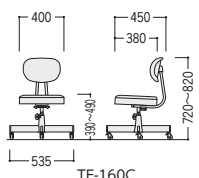

TEEコンパクトチェア (座・脚コンパクトサイズ)

TELE-Sチェア

point 座幅400mm、脚幅480mmとコンパクトなオフィスチェアです

肘なし(10.8kg)

44-0997-□ TEE-H65C-Z-□ 面
¥62,300

W400×D530×H790~875 SH445~530

肘なし(10.8kg)

44-0998-□ TEE-H65L-Z-□ 面
¥62,300

W400×D530×H790~875 SH445~530

■仕様

背・座/布張り、ビニールレザー張り
P.P.樹脂成型シェル
モールドウレタンフォームクッション
脚部/スチール粉体塗装
ナイロン双輪キャスター

肘付(13.3kg)

44-0993-□ TELE-S6AL-Z-□ 面
¥61,600

44-0994-□ TELE-S6AC-Z-□ 面
¥61,600

W570×D540×H800~880 SH410~490

肘なし(11.3kg)

44-0995-□ TELE-S6L-Z-□ 面
¥49,700

44-0996-□ TELE-S6C-Z-□ 面
¥49,700

W460×D540×H800~880 SH410~490

■仕様

背・座/布張り、ビニールレザー張り、P.P.樹脂成型シェル、
モールドウレタンフォームクッション
肘部/P.P.樹脂成型品
脚部/P.P.樹脂成型カバー、スチール、ナイロン双輪キャスター

■共通張地カラー／TEEコンパクト・TELE-S

●布/TEEコンパクト・TELE-S (再生ポリエステル51%)

●ビニールレザー/TEEコンパクト (耐アルコール、耐次亜塩素酸、抗菌、防汚)

●ビニールレザー/TELE-S

クリエイティブスペース

ワークステーション

デスク

OAテーブルラック

ハイグレードチェア

オフィスチェア

ローテーションスクリーン

会議・ミーティングテーブル

会議・ミーティングチェア

会議・研修室家具/備品

ホワイトボード・掲示板

ラウンジ・リフレッシュ家具

システム収納家具/スライド書架

収納家具・整理用品

ロッカー・シューズボックス

耐火金庫

役員用家具

応接用家具

ロビーチェア・ベンチ

カウンター

オフィスアクセサリー

屋外用家具・備品

ベッド・レセプション用家具

間仕切り内装材

工場・物流用家具

高齢者・医療施設用家具

学校・図書館用家具

店舗用家具

官庁仕様家具/防災用品

事務用チェア (ブラック)

44-0539-0 TE-260C 面
¥49,700

W625×D465×H785~885 SH390~490

44-0538-0 TE-230C 面
¥41,600

W580×D450×H720~820 SH390~490

●梱包2本入
44-0537-0 TE-160C 面
¥26,600

W400×D450×H720~820 SH390~490

■仕様(事務用チェア：ブラック)

背・座/ビニールレザー張り
脚部/スチール、クロムメッキ
単輪ゴムキャスター

事務用チェア (グレー)

44-0535-0 TE-260 面
¥43,900

W625×D465×H785~885 SH390~490

44-0547-0 TE-230 面
¥34,000

W580×D450×H720~820 SH390~490

●梱包2本入
44-0536-0 TE-160 面
¥22,400

W400×D450×H720~820 SH390~490

■仕様(事務用チェア：グレー)

背・座/ビニールレザー張り
脚部/スチール、粉体塗装
単輪ゴムキャスター

●事務用チェア(ブラック)

TE-160C

●事務用チェア(グレー)