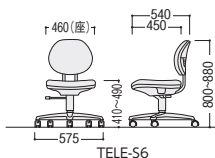

TEEコンパクトチェア (座・脚コンパクトサイズ)

TELE-Sチェア

point 座幅400mm、脚幅480mmとコンパクトなオフィスチェアです

肘なし(10.8kg)

44-0997-□ TEE-H65C-Z-□ 面
¥62,300

W400×D530×H790~875 SH445~530

肘なし(10.8kg)

44-0998-□ TEE-H65L-Z-□ 面
¥62,300

W400×D530×H790~875 SH445~530

■仕様

背・座/布張り、ビニールレザー張り
P.P.樹脂成型シェル
モールドウレタンフォームクッション
脚部/スチール粉体塗装
ナイロン双輪キャスター

肘付(13.3kg)

44-0993-□ TELE-S6AL-Z-□ 面
¥61,600

44-0994-□ TELE-S6AC-Z-□ 面
¥61,600

W570×D540×H800~880 SH410~490

肘なし(11.3kg)

44-0995-□ TELE-S6L-Z-□ 面
¥49,700

44-0996-□ TELE-S6C-Z-□ 面
¥49,700

W460×D540×H800~880 SH410~490

■仕様

背・座/布張り、ビニールレザー張り、P.P.樹脂成型シェル、
モールドウレタンフォームクッション
肘部/P.P.樹脂成型品
脚部/P.P.樹脂成型カバー、スチール、ナイロン双輪キャスター

TELE-S6

■共通張地カラー／TEEコンパクト・TELE-S

●布/TEEコンパクト・TELE-S (再生ポリエステル51%)

●ビニールレザー/TEEコンパクト (耐アルコール、耐次亜塩素酸、抗菌、防汚)

●ビニールレザー/TELE-S

クリエイティブスペース

ワークステーション

デスク

OAテーブルラック

ハイグレードチェア

オフィスチェア

ローテーションスクリーン

会議・ミーティングテーブル

会議・ミーティングチェア

会議・研修室家具/備品

ホワイトボード・掲示板

ラウンジ・リフレッシュ家具

システム収納家具/スライド書架

収納家具・整理用品

ロッカー・シューズボックス

耐火金庫

役員用家具

応接用家具

ロビーチェア・ベンチ

カウンター

オフィスアクセサリー

屋外用家具・備品

ベッド・レセプション用家具

間仕切り内装材

工場・物流用家具

高齢者・医療施設用家具

学校・図書館用家具

店舗用家具

官庁仕様家具/防災用品

事務用チェア (ブラック)

44-0539-0 TE-260C 面
¥49,700

W625×D465×H785~885 SH390~490

44-0538-0 TE-230C 面
¥41,600

W580×D450×H720~820 SH390~490

●梱包2本入
44-0537-0 TE-160C 面
¥26,600

W400×D450×H720~820 SH390~490

■仕様(事務用チェア：ブラック)

背・座/ビニールレザー張り
脚部/スチール、クロムメッキ
単輪ゴムキャスター

事務用チェア (グレー)

44-0535-0 TE-260 面
¥43,900

W625×D465×H785~885 SH390~490

44-0547-0 TE-230 面
¥34,000

W580×D450×H720~820 SH390~490

●梱包2本入
44-0536-0 TE-160 面
¥22,400

W400×D450×H720~820 SH390~490

■仕様(事務用チェア：グレー)

背・座/ビニールレザー張り
脚部/スチール、粉体塗装
単輪ゴムキャスター

●事務用チェア(ブラック)

●事務用チェア(グレー)