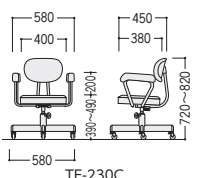

TEEコンパクトチェア (座・脚コンパクトサイズ)

TELE-Sチェア

point 座幅400mm、脚幅480mmとコンパクトなオフィスチェアです

肘なし(10.8kg)

44-0997-□ TEE-H65C-Z-□ 面
¥62,300

W400×D530×H790~875 SH445~530

肘なし(10.8kg)

44-0998-□ TEE-H65L-Z-□ 面
¥62,300

W400×D530×H790~875 SH445~530

■仕様

背・座/布張り、ビニールレザー張り
P.P.樹脂成型シェル
モールドウレタンフォームクッション
脚部/スチール粉体塗装
ナイロン双輪キャスター

肘付(13.3kg)

44-0993-□ TELE-S6AL-Z-□ 面
¥61,600

44-0994-□ TELE-S6AC-Z-□ 面
¥61,600

W570×D540×H800~880 SH410~490

肘なし(11.3kg)

44-0995-□ TELE-S6L-Z-□ 面
¥49,700

44-0996-□ TELE-S6C-Z-□ 面
¥49,700

W460×D540×H800~880 SH410~490

■仕様

背・座/布張り、ビニールレザー張り、P.P.樹脂成型シェル、
モールドウレタンフォームクッション
肘部/P.P.樹脂成型品
脚部/P.P.樹脂成型カバー、スチール、ナイロン双輪キャスター

■共通張地カラー／TEEコンパクト・TELE-S

●布/TEEコンパクト・TELE-S (再生ポリエステル51%)

●ビニールレザー/TEEコンパクト (耐アルコール、耐次亜塩素酸、抗菌、防汚)

●ビニールレザー/TELE-S

クリエイティブスペース

ワークステーション

デスク

OAテーブルラック

ハイグレードチェア

オフィスチェア

ローテーションスクリーン

会議・ミーティングテーブル

会議・ミーティングチェア

会議・研修室家具/備品

ホワイトボード・掲示板

ラウンジ・リフレッシュ家具

システム収納家具/スライド書架

収納家具・整理用品

ロッカー・シューズボックス

耐火金庫

役員用家具

応接用家具

ロビーチェア・ベンチ

カウンター

オフィスアクセサリー

屋外用家具・備品

ベッド・レセプション用家具

間仕切り内装材

工場・物流用家具

高齢者・医療施設用家具

学校・図書館用家具

店舗用家具

官庁仕様家具/防災用品

事務用チェア (ブラック)

44-0539-0 TE-260C 面
¥49,700

W625×D465×H785~885 SH390~490

44-0538-0 TE-230C 面
¥41,600

W580×D450×H720~820 SH390~490

●梱包2本入
44-0537-0 TE-160C 面
¥26,600

W400×D450×H720~820 SH390~490

■仕様(事務用チェア：ブラック)

背・座/ビニールレザー張り
脚部/スチール、クロムメッキ
単輪ゴムキャスター

事務用チェア (グレー)

44-0535-0 TE-260 面
¥43,900

W625×D465×H785~885 SH390~490

44-0547-0 TE-230 面
¥34,000

W580×D450×H720~820 SH390~490

●梱包2本入
44-0536-0 TE-160 面
¥22,400

W400×D450×H720~820 SH390~490

■仕様(事務用チェア：グレー)

背・座/ビニールレザー張り
脚部/スチール、粉体塗装
単輪ゴムキャスター

●事務用チェア(ブラック)

TE-230C

●事務用チェア(グレー)