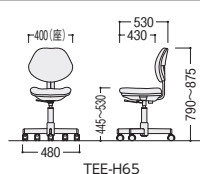

TEEコンパクトチェア (座・脚コンパクトサイズ)

TELE-Sチェア

point 座幅400mm、脚幅480mmとコンパクトなオフィスチェアです

C-Z-G2(グレー)

L-Z-B(ブルー)

肘なし(10.8kg)

44-0997-□ TEE-H65C-Z-□ 面
¥62,300

W400×D530×H790~875 SH445~530

肘なし(10.8kg)

44-0998-□ TEE-H65L-Z-□ 面
¥62,300

W400×D530×H790~875 SH445~530

■仕様

背・座/布張り、ビニールレザー張り
P.P.樹脂成型シェル
モールドウレタンフォームクッション
脚部/スチール粉体塗装
ナイロン双輪キャスター

TEE-H65

L-Z-B(ブルー)

L-Z-DG(ダークグレー)

肘付(13.3kg)

44-0993-□ TELE-S6AL-Z-□ 面
¥61,600

44-0994-□ TELE-S6AC-Z-□ 面
¥61,600

W570×D540×H800~880 SH410~490

肘なし(11.3kg)

44-0995-□ TELE-S6L-Z-□ 面
¥49,700

44-0996-□ TELE-S6C-Z-□ 面
¥49,700

W460×D540×H800~880 SH410~490