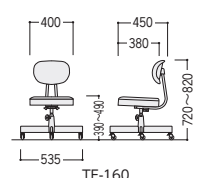

●事務用チェア(ブラック)

TE-260C

TE-230C

TE-160C

●事務用チェア(グレー)

TE-260

TE-230

TE-160