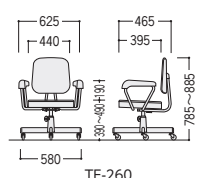

●事務用チェア(ブラック)

TE-260C

TE-230C

TE-160C

●事務用チェア(グレー)

TE-260

TE-230

TE-160