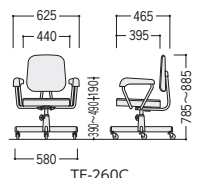

●事務用チェア(ブラック)

TE-260C