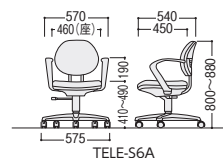

■仕様

背・座/布張り、ビニールレザー張り、P.P.樹脂成型シェル、
モールドウレタンフォームクッション
肘部/P.P.樹脂成型品
脚部/P.P.樹脂成型カバー、スチール、ナイロン双輪キャスター

TELE-S6A